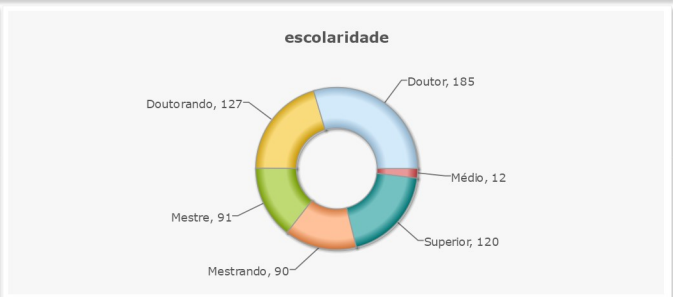

Resultado da pesquisa sobre o uso dos dados da rede speciesLink obtido até 09 de Janeiro de 2017.

Uso dos dados

Perfil dos usuários

instituição

Universidade		Instituto de pesquisa		Inst. governamental	
federal	283	federal	120	federal	66
estadual	137	estadual	48	estadual	35
privada	45	municipal	7	municipal	18
comunitária	3	privado	27		
ONG		Setor privado		Escola	
brasileira	23	consultoria/serviços	54	ensino médio	20
internacional	5	indústria	5	ensino fundamental	6