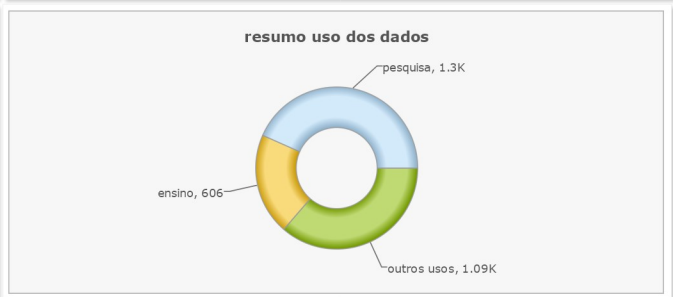

Resultado da pesquisa sobre o uso dos dados da rede speciesLink obtido até 09 de Janeiro de 2017.

Uso dos dados

Perfil dos usuários

instituição

Universidade		Instituto de pesquisa		Inst. governamental	
federal	283	federal	120	federal	66
estadual	137	estadual	48	estadual	35
privada	45	municipal	7	municipal	18
comunitária	3	privado	27		
ONG		Setor privado		Escola	
brasileira	23	consultoria/serviços	54	ensino médio	20
internacional	5	indústria	5	ensino fundamental	6