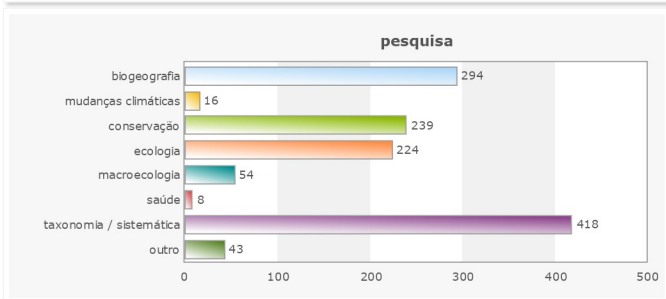

Resultado da pesquisa sobre o uso dos dados da rede speciesLink obtido até 09 de Janeiro de 2017.

Uso dos dados

Perfil dos usuários

instituição

Universidade		Instituto de pesquisa		Inst. governamental	
federal	283	federal	120	federal	66
estadual	137	estadual	48	estadual	35
privada	45	municipal	7	municipal	18
comunitária	3	privado	27		
ONG		Setor privado		Escola	
brasileira	23	consultoria/serviços	54	ensino médio	20
internacional	5	indústria	5	ensino fundamental	6

rede speciesLink, 625 respostas