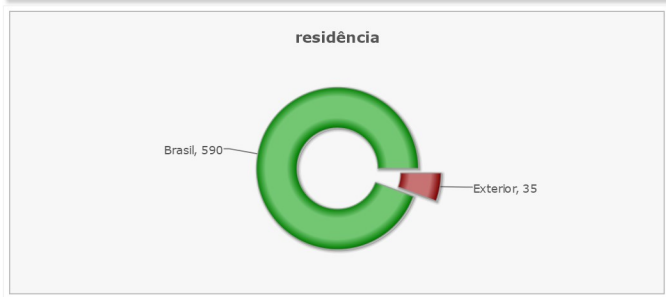

Resultado da pesquisa sobre o uso dos dados da rede speciesLink obtido até 09 de Janeiro de 2017.

Uso dos dados

Perfil dos usuários

instituição

Universidade		Instituto de pesquisa		Inst. governamental	
federal	283	federal	120	federal	66
estadual	137	estadual	48	estadual	35
privada	45	municipal	7	municipal	18
comunitária	3	privado	27		
ONG		Setor privado		Escola	
brasileira	23	consultoria/serviços	54	ensino médio	20
internacional	5	indústria	5	ensino fundamental	6