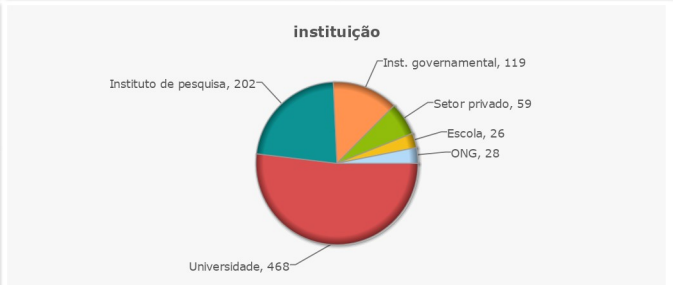

Resultado da pesquisa sobre o uso dos dados da rede speciesLink obtido até 09 de Janeiro de 2017.

Uso dos dados

Perfil dos usuários

instituição

Universidade		Instituto de pesquisa		Inst. governamental	
federal	283	federal	120	federal	66
estadual	137	estadual	48	estadual	35
privada	45	municipal	7	municipal	18
comunitária	3	privado	27		
ONG		Setor privado		Escola	
brasileira	23	consultoria/serviços	54	ensino médio	20
internacional	5	indústria	5	ensino fundamental	6

rede speciesLink, 625 respostas