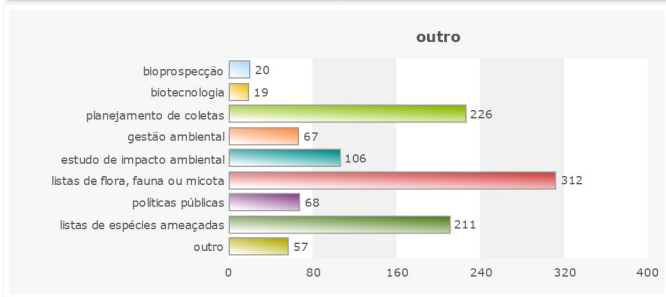

Resultado da pesquisa sobre o uso dos dados da rede speciesLink obtido até 09 de Janeiro de 2017.

Uso dos dados

Perfil dos usuários

instituição

Universidade		Instituto de pesquisa		Inst. governamental	
federal	283	federal	120	federal	66
estadual	137	estadual	48	estadual	35
privada	45	municipal	7	municipal	18
comunitária	3	privado	27		
ONG		Setor privado		Escola	
brasileira	23	consultoria/serviços	54	ensino médio	20
internacional	5	indústria	5	ensino fundamental	6