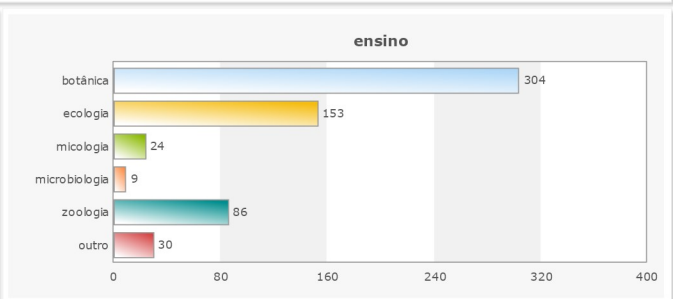

Resultado da pesquisa sobre o uso dos dados da rede speciesLink obtido até 09 de Janeiro de 2017.

Uso dos dados

Perfil dos usuários

instituição

Universidade		Instituto de pesquisa		Inst. governamental	
federal	283	federal	120	federal	66
estadual	137	estadual	48	estadual	35
privada	45	municipal	7	municipal	18
comunitária	3	privado	27		
ONG		Setor privado		Escola	
brasileira	23	consultoria/serviços	54	ensino médio	20
internacional	5	indústria	5	ensino fundamental	6